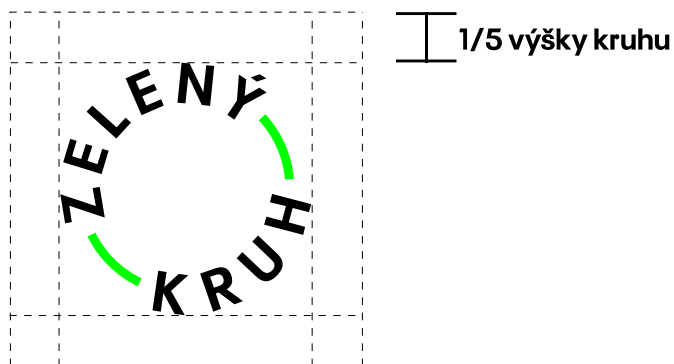

Logo: odstupy

Vzhledem k výraznosti loga a způsobu jeho použití v systému vizuálního stylu není nutné dodržovat příliš velké odstupy, naopak může být dobré logo do okolní grafiky úzce začleňovat.